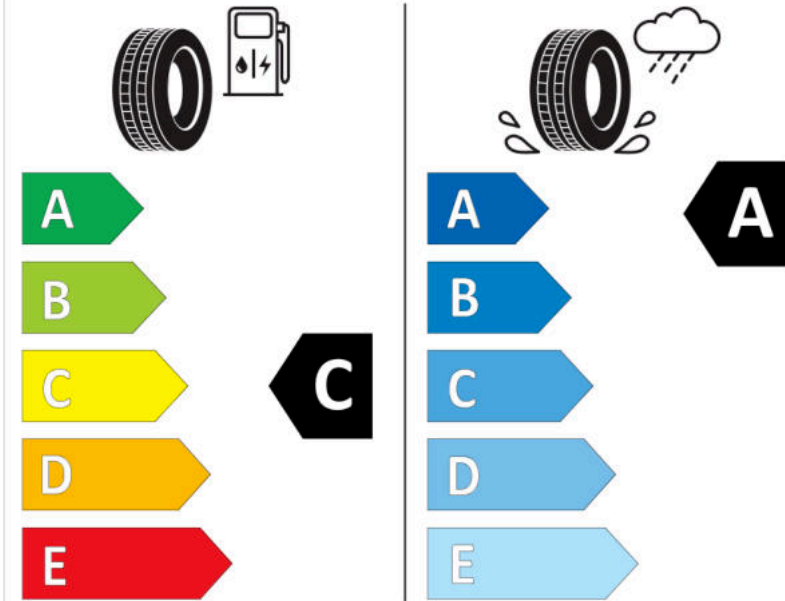

Δελτίο Πληροφοριών Προϊόντος

ΚΑΝΟΝΙΣΜΟΣ (ΕΕ) 2020/740

Μάρκα	MICHELIN
Εμπορική ονομασία	PILOT SPORT 4 *
Αναγνωριστικό μοντέλου	685444
Διάσταση	255/40R18
Δείκτης ικανότητας φόρτωσης	99
Σύμβολο κατηγορίας ταχύτητας	Y
Κατηγορία ως προς την εξοικονόμηση καυσίμου	C
Κατηγορία ως προς την πρόσφυση του ελαστικού σε υγρό οδόστρωμα	A
Κατηγορία εξωτερικού θορύβου κύλισης	B
Τιμή εξωτερικού θορύβου κύλισης	72 dB
Ελαστικό για χρήση σε συνθήκες έντονης χιονόπτωσης	Όχι
Ελαστικό πρόσφυσης στον πάγο	Όχι
Ημερομηνία έναρξης παραγωγής	07/19
Ημερομηνία λήξης παραγωγής	
Κατηγορία Φορτίου	XL
Επιπλέον πληροφορίες	255/40 R18 99Y XL TL PILOT SPORT 4 * MI

ENERG

MICHELIN

685444

255/40R18 99 Y

C1